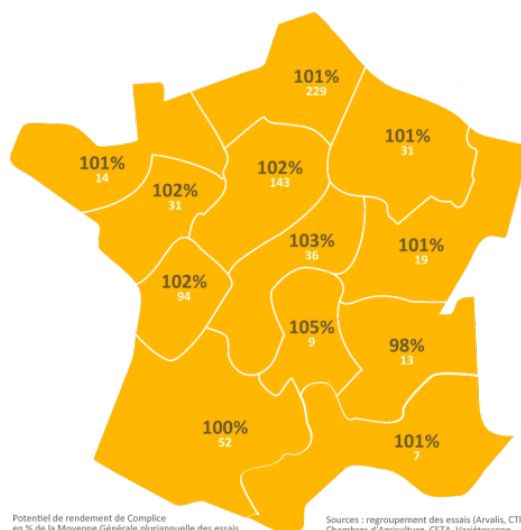

Rendements récoltes

2021 à 2023

Vos avantages

dans la plupart des situations :

- / optimiser votre récolte et vos débouchés (rendement, PS, Meunerie, BPMF)
- / avancer vos semis
- / débuter tôt vos récoltes
- / utiliser si besoin du chlortoluron

Les attentions particulières :

- / surveiller et protéger contre les rouilles les années à forte pression
- / utiliser un régulateur dans les situations à haut risque