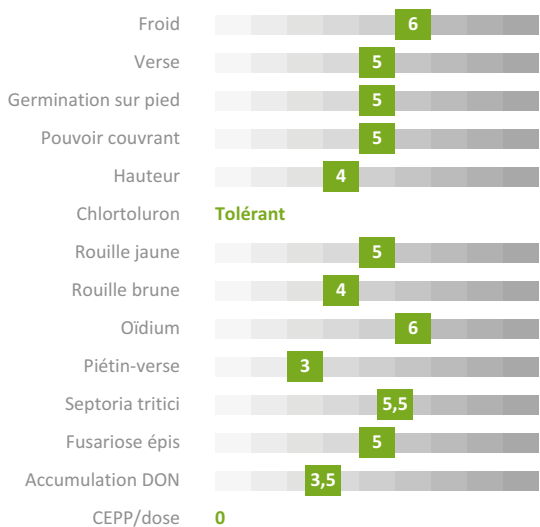

Accidents de végétation et maladies

Facteurs de rendement

Qualités technologiques