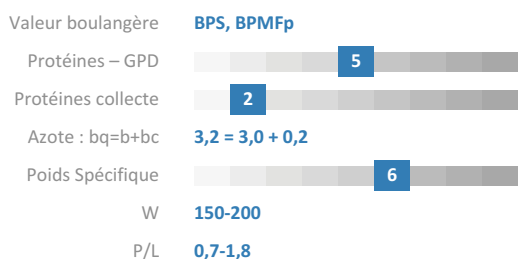

Rythme de développement

conseillé possible

Accidents de végétation et maladies

Facteurs de rendement

Qualités technologiques

Rendements récoltes

2021 à 2023

Vos avantages

dans la plupart des situations :

- / optimiser votre récolte et vos débouchés (rendement, PS, Meunerie, BPMF)
- / avancer vos semis
- / débuter tôt vos récoltes
- / utiliser si besoin du chlortoluron

Les attentions particulières :

- / surveiller et protéger contre les rouilles les années à forte pression
- / utiliser un régulateur dans les situations à haut risque