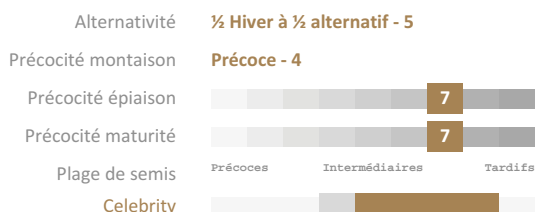

Rythme de développement

conseillé possible