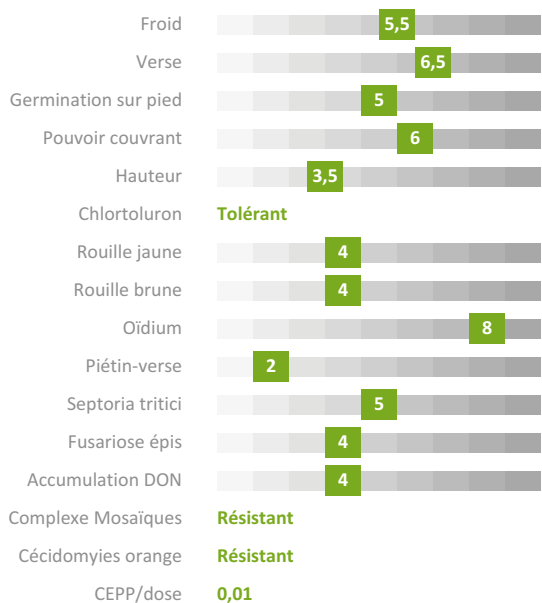

Accidents de végétation et maladies

Facteurs de rendement

Qualités technologiques