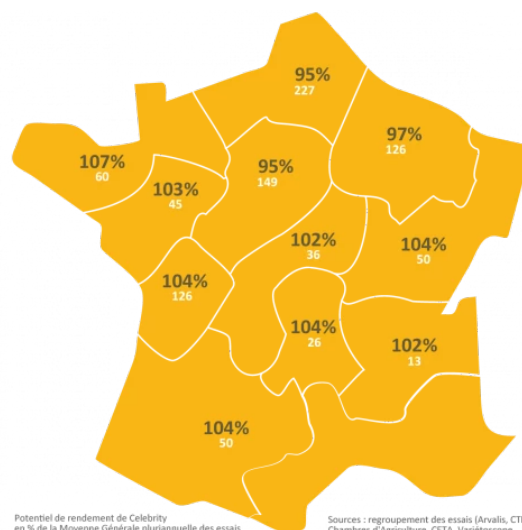

Rendements récoltes

2022 à 2024

Vos avantages

dans la plupart des situations :

- / optimiser votre récolte (rendement, BPS, BPMFEXT : Meunerie)
- / semer en zones mosaïques
- / éviter un régulateur (sauf situations à haut risque)
- / éviter un traitement spécifique contre les cécidomyies orange
- / augmenter le potentiel de vos derniers semis, tout en limitant les levées d'adventices automnales
- / éviter un régulateur (sauf situations à haut risque)
- / utiliser si besoin du chlortoluron

Les attentions particulières :

- / surveiller et protéger contre la rouille brune les années à forte pression