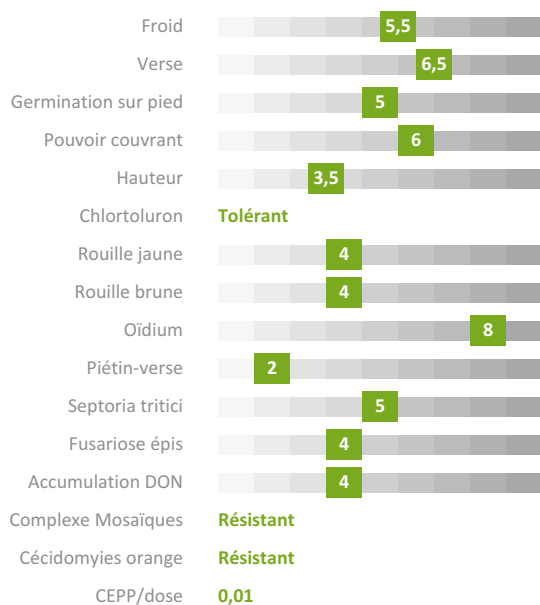

Accidents de végétation et maladies

Facteurs de rendement

Qualités technologiques