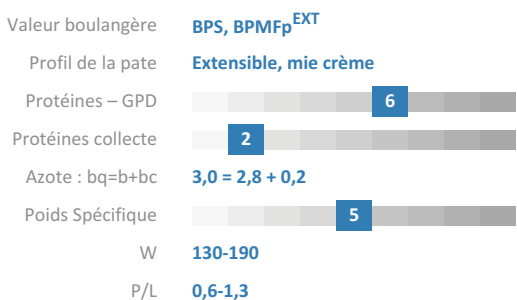

Source : Florimond Desprez ; légende : <https://fd-link.com/legende>