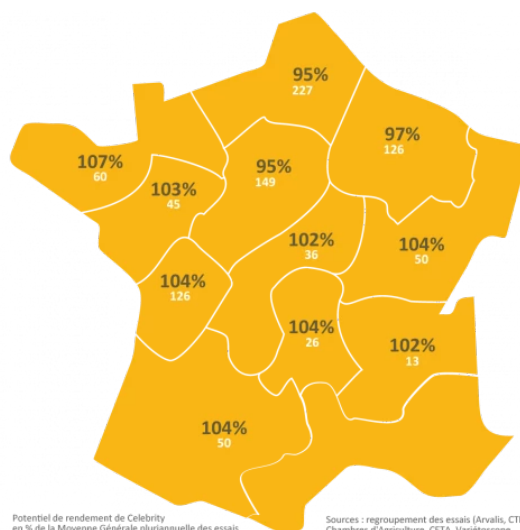

Rendements récoltes

2022 à 2024

Vos avantages

dans la plupart des situations :

- / optimiser votre récolte (rendement, BPS, BPMFEXT : Meunerie)
- / semer en zones mosaïques
- / éviter un régulateur (sauf situations à haut risque)
- / éviter un traitement spécifique contre les cécidomyies orange
- / augmenter le potentiel de vos derniers semis, tout en limitant les levées d'adventices automnales
- / éviter un régulateur (sauf situations à haut risque)
- / utiliser si besoin du chlortoluron

Les attentions particulières :

- / surveiller et protéger contre la rouille brune les années à forte pression