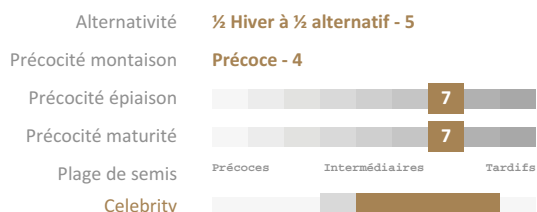

Rythme de développement

conseillé possible