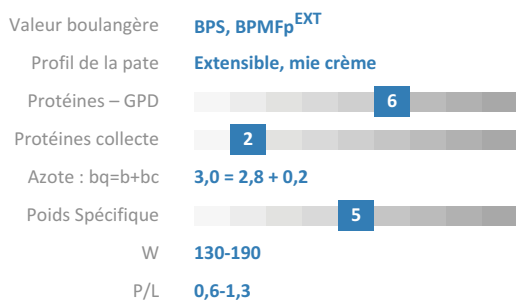

Source : Florimond Desprez ; légende : <https://fd-link.com/legende>