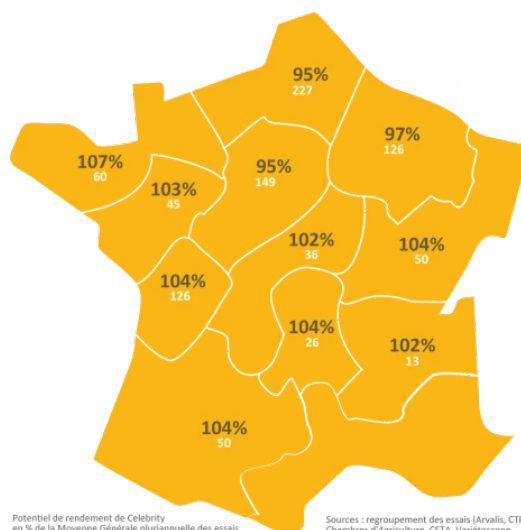

Rendements récoltes

2022 à 2024

Vos avantages

dans la plupart des situations :

- / optimiser votre récolte (rendement, BPS, BPMFEXT : Meunerie)
- / semer en zones mosaïques
- / éviter un régulateur (sauf situations à haut risque)
- / éviter un traitement spécifique contre les cécidomyies orange
- / augmenter le potentiel de vos derniers semis, tout en limitant les levées d'adventices automnales
- / éviter un régulateur (sauf situations à haut risque)
- / utiliser si besoin du chlortoluron

Les attentions particulières :

- / surveiller et protéger contre la rouille brune les années à forte pression