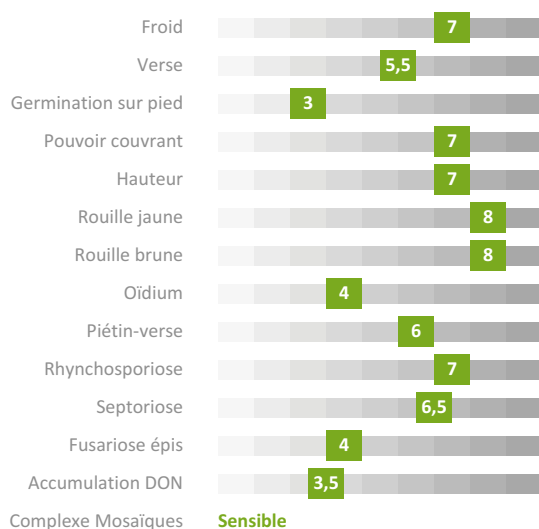

jerome.vansuyt@florimond-desprez.fr

**FLORIMOND
DESPREZ**

Rythme de développement

Accidents de végétation et maladies

Facteurs de rendement

Qualités technologiques

Rendements récoltes

2022 à 2024

Vos avantages

dans la plupart des situations :

- / optimiser votre récolte (rendement, régularité)
- / raisonner votre programme fongicide contre les maladies du feuillage
- / augmenter votre volume paille
- / disposer d'une souplesse en date de semis
- / très bon pouvoir couvrant