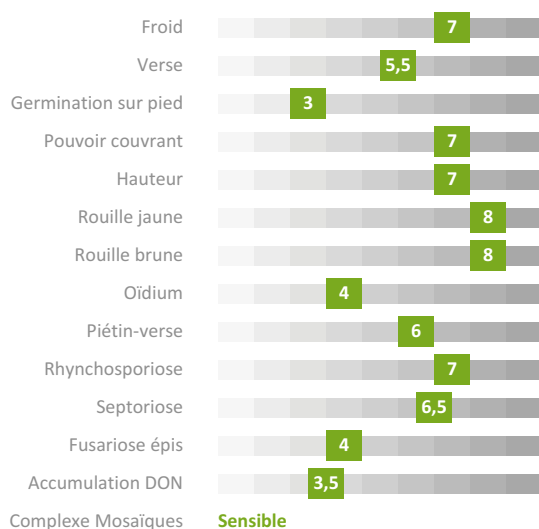

jerome.vansuyt@florimond-desprez.fr

**FLORIMOND
DESPREZ**

Rythme de développement

Accidents de végétation et maladies

Facteurs de rendement

Qualités technologiques

Rendements récoltes

2022 à 2024

Potentiel de rendement de Brehat en % de la Moyenne Générale pluriannuelle des essais
Exemple : Plaine
99 % : rendement en % de la MG
56 : nombre d'essais

Sources : regroupement des essais (Arvalis, CTPS, Chambres d'Agriculture, CETA, Variétoscope, Coopératives, Négoces et Obtenteurs)