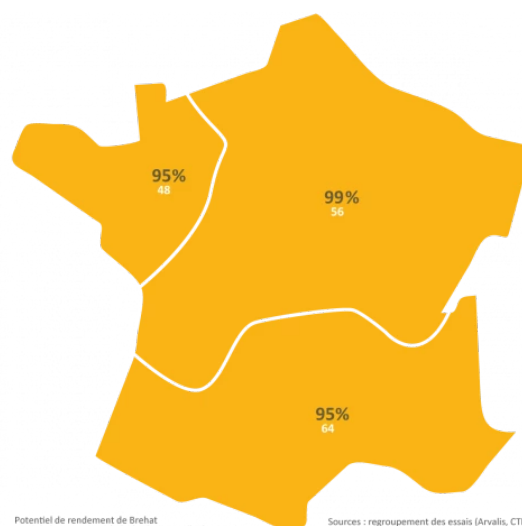

Potentiel de rendement de Brehat en % de la Moyenne Générale pluriannuelle des essais
Exemple : Plaine
99 % : rendement en % de la MG
56 : nombre d'essais

Sources : regroupement des essais (Arvalis, CTPS, Chambres d'Agriculture, CETA, Variétoscope, Coopératives, Négoces et Obtenteurs)